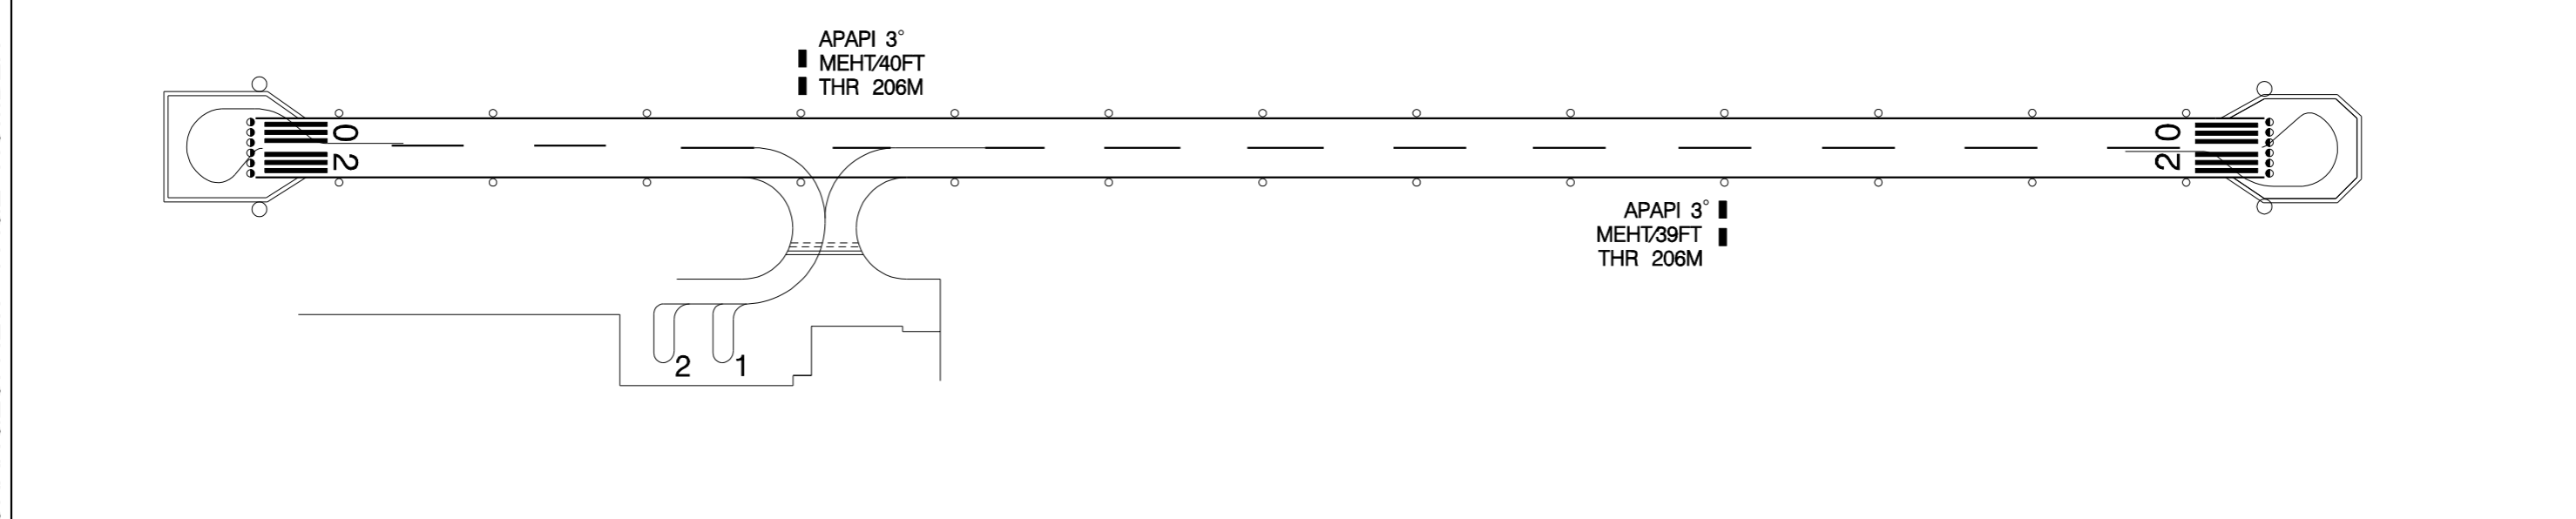

機場圖
AERODROME CHART

ELEV 63FT
ARP: 231247N 1192503E

七美機場
QIMEI AD

MARKING & LIGHTING

CHANGES: NEW PAGE NUMBER