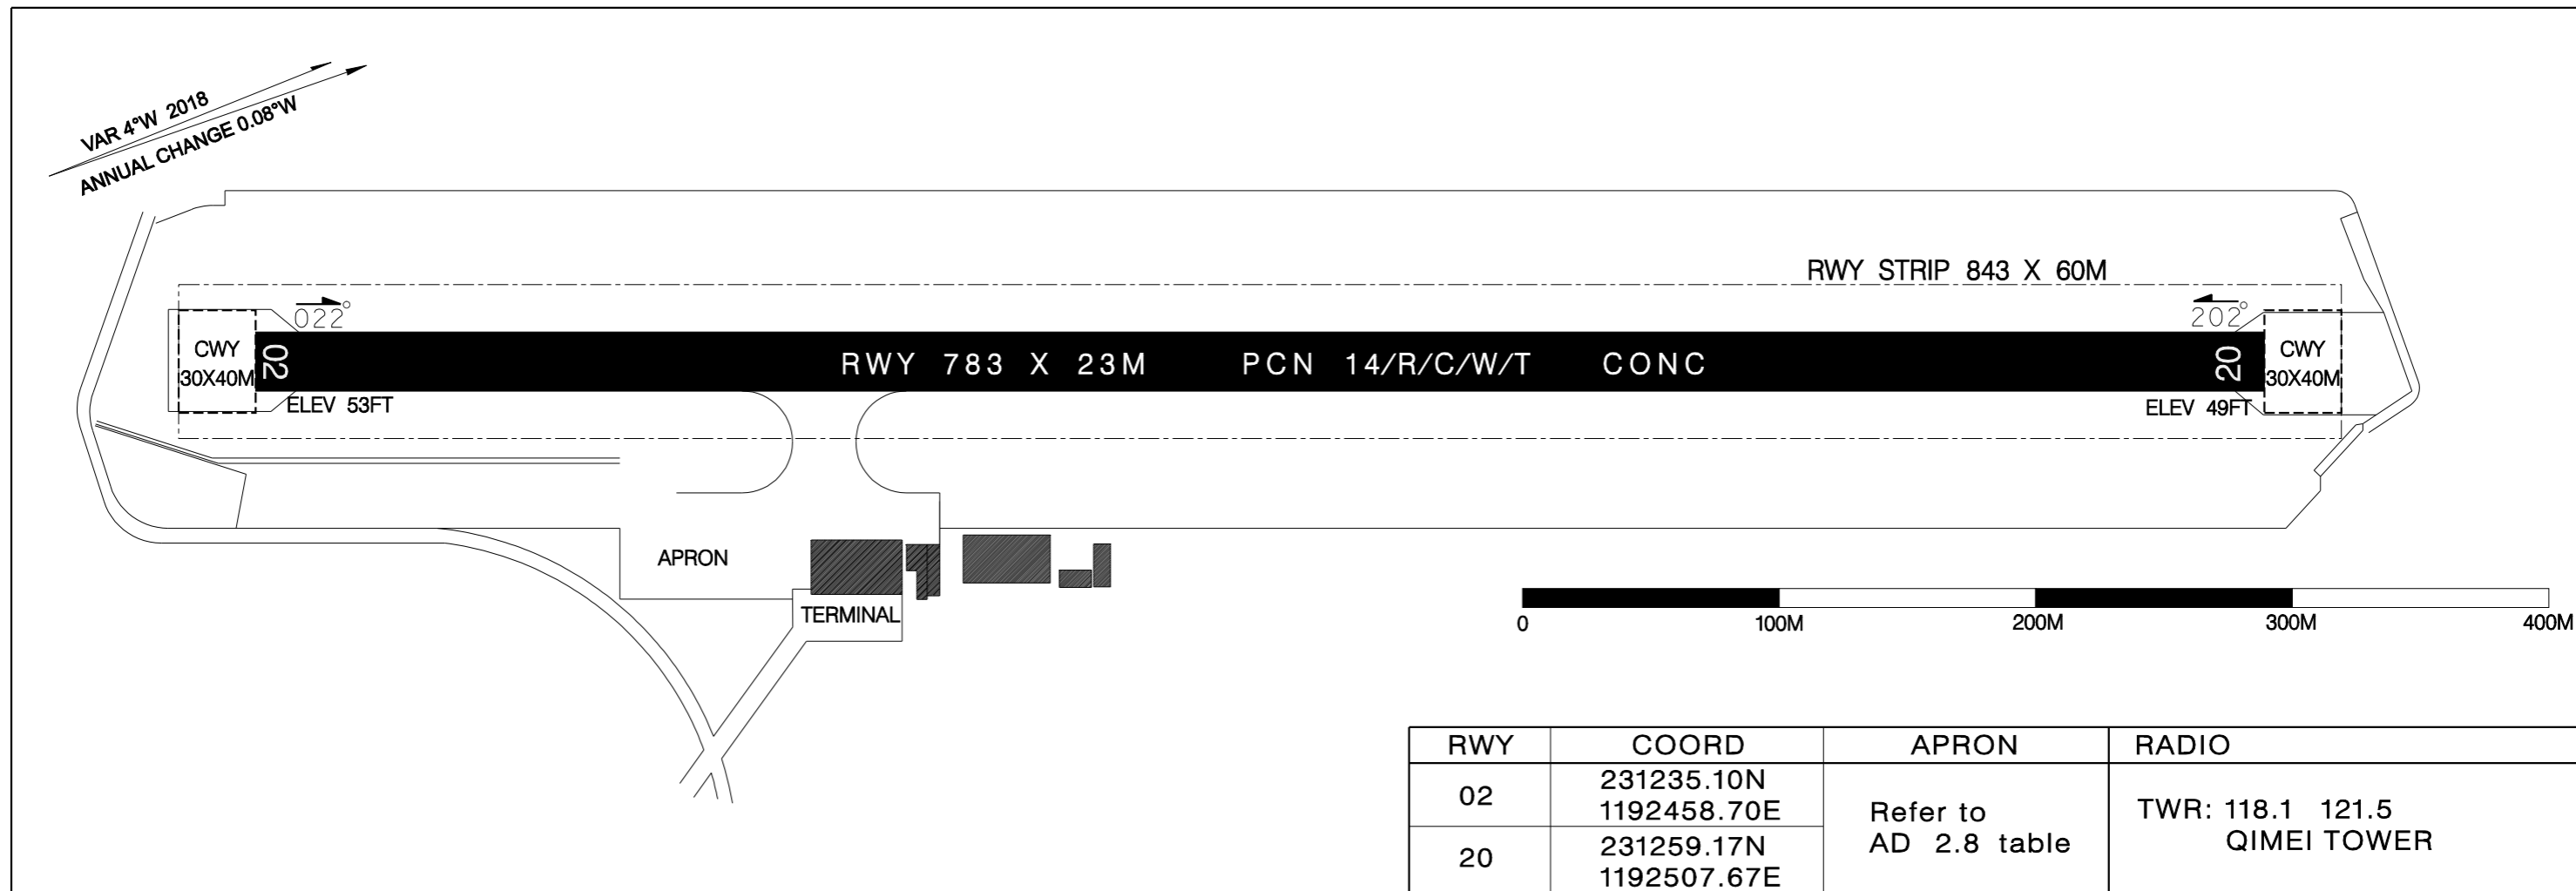

機場圖
AERODROME CHART

ELEV 63FT
ARP: 231247N 1192503E

七美機場
QIMEI AD

MARKING & LIGHTING

CHANGES: NEW PAGE NUMBER